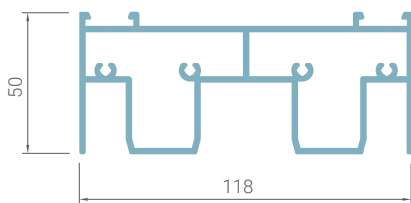

CỬA ĐI LÙA LV120

PROFILE CHI TIẾT

2701