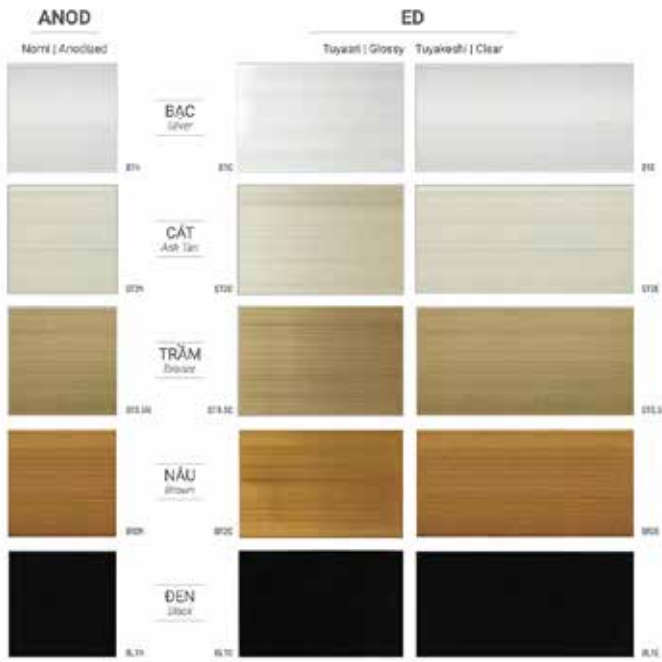

Kết hợp cùng phụ kiện nguyên khối, anode và đồng bộ, tạo nên khung cửa chắc chắn, bảo vệ tối ưu cho ngôi nhà.

Màu sắc: ED trắng, kem, nâu, đen và các màu sơn tĩnh điện được bảo hành.

Phụ kiện: đồng bộ màu Anode.

BẢNG MÀU ANOD/ ED

ĐẶC TÍNH VƯỢT TRỘI

Đa dạng về thiết kế

Sử dụng nhiều loại kính

Bề mặt nhôm đẹp bền với thời gian

Có tính cách âm, cách nhiệt, kín khí

Hệ thống phụ kiện cao cấp và đồng bộ

PROFILE CỬA ĐI