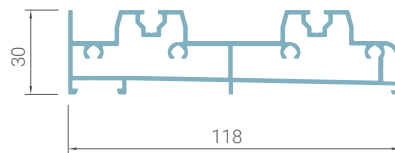

KÍCH THƯỚC THÔNG DỤNG

| H \ W | 2000 | 3000 | 4000 | 6000 | 8000 |
|-------|--------|--------|--------|--------|--------|
| 2200 | | | | | |
| 2400 | | | | | |
| 2800 | | | | | |
| 3000 | | | | | |
| | 2 cánh | 3 cánh | 4 cánh | 6 cánh | 8 cánh |

CỬA ĐI LÙA LV120

PROFILE CHI TIẾT

2701

2702

2703

2704

2705

2707