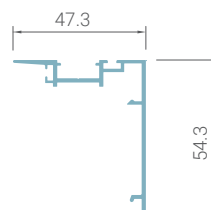

CỬA ĐI LÙA

HỆ LV120

2,3,4,5... cánh

| | |
|-----------------------|-----------------|
| Độ dày trung bình | 1.6 mm |
| Bề rộng khung bao | 118 mm |
| Kính sử dụng | 8 - 32 mm |
| Giới hạn chiều rộng W | 2.800 - 5.000mm |
| Giới hạn chiều cao H | 2.600 - 3.000mm |

KÍCH THƯỚC THÔNG DỤNG

| H \ W | 2000 | 3000 | 4000 | 6000 | 8000 |
|-------|--------|--------|--------|--------|--------|
| 2200 | | | | | |
| 2400 | | | | | |
| 2800 | | | | | |
| 3000 | | | | | |
| | 2 cánh | 3 cánh | 4 cánh | 6 cánh | 8 cánh |

CỬA ĐI LÙA LV120

PROFILE CHI TIẾT

2701

2702

2703

2704

2705

2707