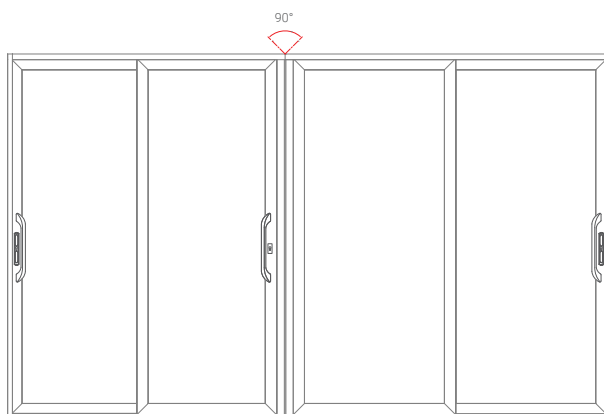

Cửa đi lùa góc LV120