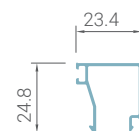

CỬA ĐI LÙA

HỆ LV120

2,3,4,5... cánh

| | |
|-----------------------|-----------------|
| Độ dày trung bình | 1.6 mm |
| Bề rộng khung bao | 118 mm |
| Kính sử dụng | 8 - 32 mm |
| Giới hạn chiều rộng W | 2.800 - 5.000mm |
| Giới hạn chiều cao H | 2.600 - 3.000mm |

KÍCH THƯỚC THÔNG DỤNG

| H \ W | 2000 | 3000 | 4000 | 6000 | 8000 |
|-------|--------|--------|--------|--------|--------|
| 2200 | | | | | |
| 2400 | | | | | |
| 2800 | | | | | |
| 3000 | | | | | |
| | 2 cánh | 3 cánh | 4 cánh | 6 cánh | 8 cánh |

CỬA ĐI LÙA LV120

PROFILE CHI TIẾT

2701

2702

2703

2704

2705

2707