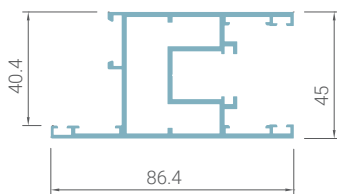

CỬA ĐI LÙA

HỆ LV120

2,3,4,5... cánh

| | |
|-----------------------|-----------------|
| Độ dày trung bình | 1.6 mm |
| Bề rộng khung bao | 118 mm |
| Kính sử dụng | 8 - 32 mm |
| Giới hạn chiều rộng W | 2.800 - 5.000mm |
| Giới hạn chiều cao H | 2.600 - 3.000mm |

KÍCH THƯỚC THÔNG DỤNG

| H \ W | 2000 | 3000 | 4000 | 6000 | 8000 |
|-------|--------|--------|--------|--------|--------|
| 2200 | | | | | |
| 2400 | | | | | |
| 2800 | | | | | |
| 3000 | | | | | |
| | 2 cánh | 3 cánh | 4 cánh | 6 cánh | 8 cánh |

CỬA ĐI LÙA LV120

PROFILE CHI TIẾT

2701

2702

2703

2704

2705

2707