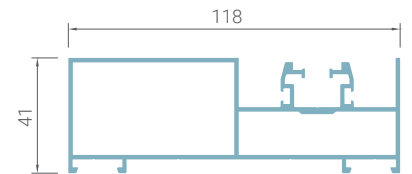

KÍCH THƯỚC THÔNG DỤNG

| H \ W | 2000 | 3000 | 4000 | 6000 | 8000 |
|-------|--------|--------|--------|--------|--------|
| 2200 | | | | | |
| 2400 | | | | | |
| 2800 | | | | | |
| 3000 | | | | | |
| | 2 cánh | 3 cánh | 4 cánh | 6 cánh | 8 cánh |

CỬA ĐI LÙA LV120

PROFILE CHI TIẾT

2701

2702

2703

2704

2705

2707