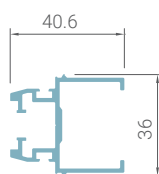

CỬA ĐI LÙA

HỆ LV120

2,3,4,5... cánh

| | |
|-----------------------|-----------------|
| Độ dày trung bình | 1.6 mm |
| Bề rộng khung bao | 118 mm |
| Kính sử dụng | 8 - 32 mm |
| Giới hạn chiều rộng W | 2.800 - 5.000mm |
| Giới hạn chiều cao H | 2.600 - 3.000mm |

KÍCH THƯỚC THÔNG DỤNG

| H \ W | 2000 | 3000 | 4000 | 6000 | 8000 |
|-------|--------|--------|--------|--------|--------|
| 2200 | | | | | |
| 2400 | | | | | |
| 2800 | | | | | |
| 3000 | | | | | |
| | 2 cánh | 3 cánh | 4 cánh | 6 cánh | 8 cánh |

CỬA ĐI LÙA LV120

PROFILE CHI TIẾT

2701

2702

2703

2704

2705

2707